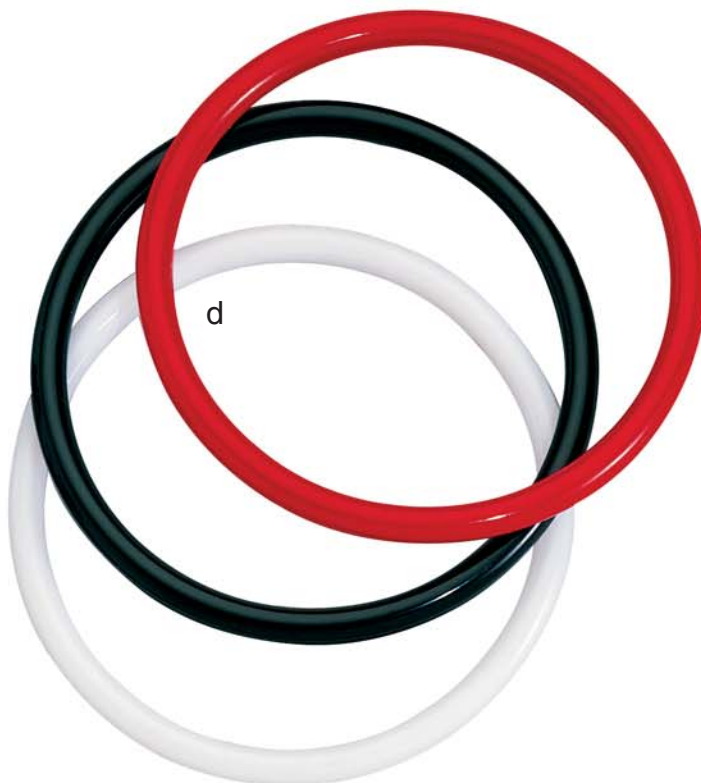

SLEEK

- Set includes 3 bracelets (diameter 2 1/2")
- d. 5325 Bracelets \$6

SLEEK

- El juego incluye 3 brazaletes (diámetro 2 1/2")
- d. 5325 Brazaletes \$6

c

NEW

d